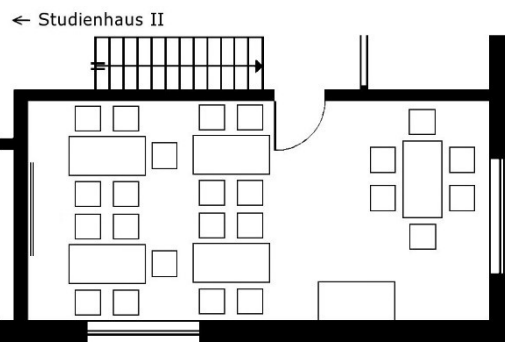

Leuchtturm Schleimünde

Ehemaliger Name: Neuer Gruppenraum	
Grundfläche	32 m ²
Breite x Länge	3,9 x 8,2 m
Höhe	2,50 m
Tische / Stühle	6 / 24
barrierefrei	Nein

Grundausrüstung	
Interactives Display	Ja
SAT-Receiver	Ja
Mobile Flipchart	Ja
Whiteboard	nein
Leinwand	nein
Mobile Pinnwand	Ja
Beamer	nein

Zusätzliche Medien (bitte auswählen)	
Art	Anzahl
mobile Flipchart	
Moderationswand	
Moderationskoffer	
E-Piano / Keyboard	
Rednerpult	
ClickShare	
Kamera-SoundBar	

Bestuhlungsart	max. Plätze
Kreis	24
Plenum	10
U innen/außen	18*
U außen	12
Kino	24
Block	12
Quadrat	12