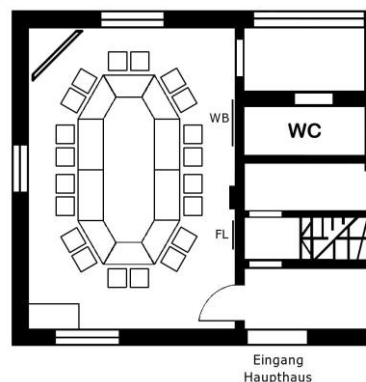

Leuchtturm Greifswalder Oie

H A U P T H A U S E G

Ehemaliger Name: Konferenzzimmer	
Grundfläche	35 m ²
Breite x Länge	7,1 x 4,9 m
Höhe	2,8 m
Tische	10
Stühle	20
barrierefrei	Ja

Grundausrüstung	
Interactives Display	Ja
SAT-Receiver	Ja
Mobile Flipchart	Ja
Whiteboard (WB)	Ja
Leinwand	nein
Mobile Pinnwand	Ja

Zusätzliche Medien (bitte auswählen)	
Art	Anzahl
mobile Flipchart	
Moderationswand	
Moderationskoffer	
E-Piano / Keyboard	
Rednerpult	
ClickShare	
Kamera-SoundBar	

Bestuhlungsart	max. Plätze
Kreis	20
Plenum	14
U innen/außen	20
U außen	14
Kino	20
Block	8
Quadrat	nicht möglich

Bemerkungen
 Angenehmer heller Tagungsraum mit Holzfußboden. WC direkt am Gruppenraum
 - Bestuhlung durch die Gruppe (durch verschiedene Tischformen Bestuhlungsarten nur sehr eingeschränkt und mit wenig Freiraum möglich)
 - Medien-Erstausrüstung gratis (Ausnahme Moderationskoffer und Verbrauchsmaterialien). Leihgebühr für weitere Medien 15,- € pro Stück